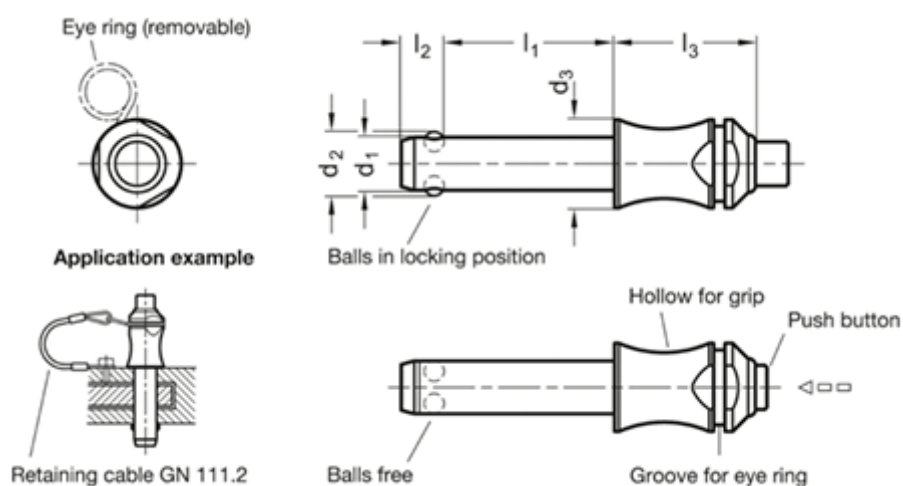

Varenummer: 20016624
Beskrivelse: E+G kuglepallås
GN 113.3-6-30

Mål

d1	-0.04/-0.08	= 6
d2		= 7
d3		= 10
l3		= 22
l1	+0.6	= 30
l2	±1	= 7
Load i (N)		= 21
Vægt i (g)		= 17